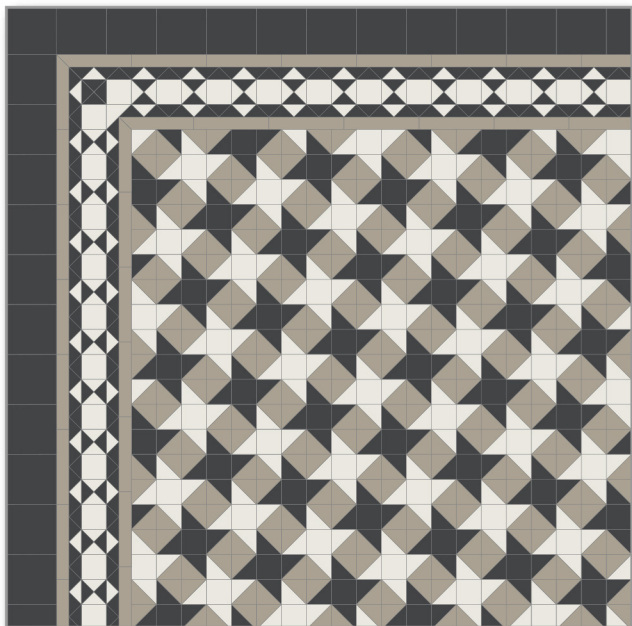

WASHINGTON

Tapis et frise Washington

Coloris :

- Noir
- Gris Pâle
- Super Blanc