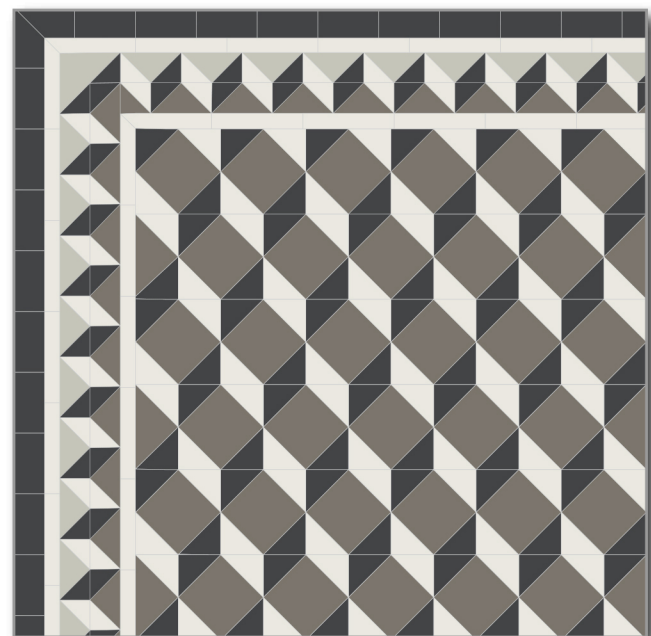

## CHICAGO

Tapis et frise Chicago

Coloris :

- ◆ Noir
- ◆ Gris Uni
- ◆ Ontario

---

## DETROIT

Tapis et frise Detroit

Coloris :

- ◆ Lin
- ◆ Cognac
- ◆ Noir
- ◆ Super Blanc

---

## HOUSTON

Tapis et frise **Houston**

Coloris :

- ◆ Gris Uni
- ◆ Super Blanc
- ◆ Jaune
- ◆ Noir

---

## PHILADELPHIA

Tapis **Philadelphia** et frise **Annandale** :

Coloris :

- ◆ Anthracite
- ◆ Super Blanc
- ◆ Noir
- ◆ Gris Perle

---