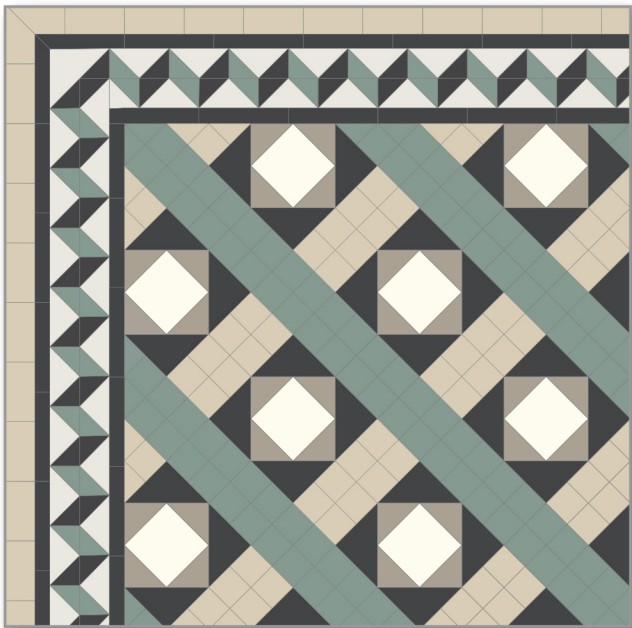

### ❖ Conditionnement

Tous nos tapis et frises sont fournis préassemblés sur des trames d'environ 30x30 cm afin de faciliter la pose.

Attention, tapis et frises sont fournis séparément, il est ainsi possible d'utiliser n'importe quel modèle de frise avec le tapis de votre choix.

## PHILADELPHIA

Tapis **Philadelphia** et frise **Annandale** :

Coloris :

- ◆ Anthracite
- ◆ Super Blanc
- ◆ Noir
- ◆ Gris Perle

---

## PHOENIX

Tapis et frise **Phoenix**

Coloris :

- ◆ Vert Foncé
- ◆ Pistache
- ◆ Vert Uni

---

## SAN FRANCISCO

Tapis et frise San Francisco

Coloris :

- ◆ Noir
- ◆ Super Blanc
- ◆ Anthracite
- ◆ Gris Perle

---