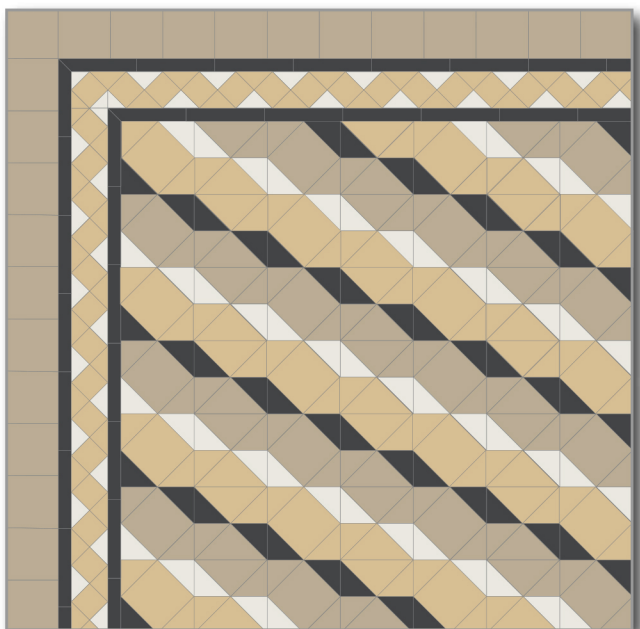

### ❖ Conditionnement

Tous nos tapis et frises sont fournis préassemblés sur des trames d'environ 30x30 cm afin de faciliter la pose.

Attention, tapis et frises sont fournis séparément, il est ainsi possible d'utiliser n'importe quel modèle de frise avec le tapis de votre choix.

### ❖ Joints

Tapis et frises assemblés bord à bord et fournis sans joint (certains tapis possèdent une version alternative avec joints standard, nous consulter pour tout renseignement).

---

## CHICAGO

Tapis et frise Chicago

Coloris :

- ◆ Noir
- ◆ Gris Uni
- ◆ Ontario

---

## HOUSTON

Tapis et frise **Houston**

Coloris :

- ◆ Gris Uni
- ◆ Super Blanc
- ◆ Jaune
- ◆ Noir

---