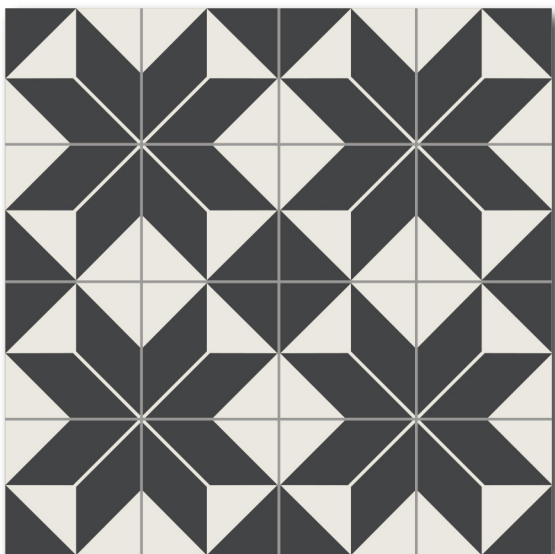

Vieux-Lille

GRP/PER/GRU/NOI

BAS/ANT/PER/BEU

Noir / Rouge / Ontario

Deauville

BEF/BEP/BAS

BAS/PER

Noir / Bleu Foncé / Gris Perle

Séville

NOI/BAS/GRP

BEN/NOI/VEU

Blanc Uni / Noir

Anvers

NOI/BEF

LIN/ANT

Super Blanc / Noir