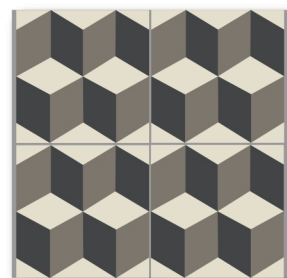

Berlin

NOI/BAU/JAU

NOI/CHO/BAS

Bleu Foncé / Super Blanc / Gris Perle

Trompe l'œil

BAS/PER/NOI

BAU/NOI/ANT

Super Blanc / Vert Uni

Bruxelles

BAU/BEU

NOI/BAS

Gris Perle / Lin / Taupe

Rome

ONT/BAS/NOI

BEF/BEP/BAS

Bleu Nuit / Bleu Foncé / Bleu Uni / Super Blanc /