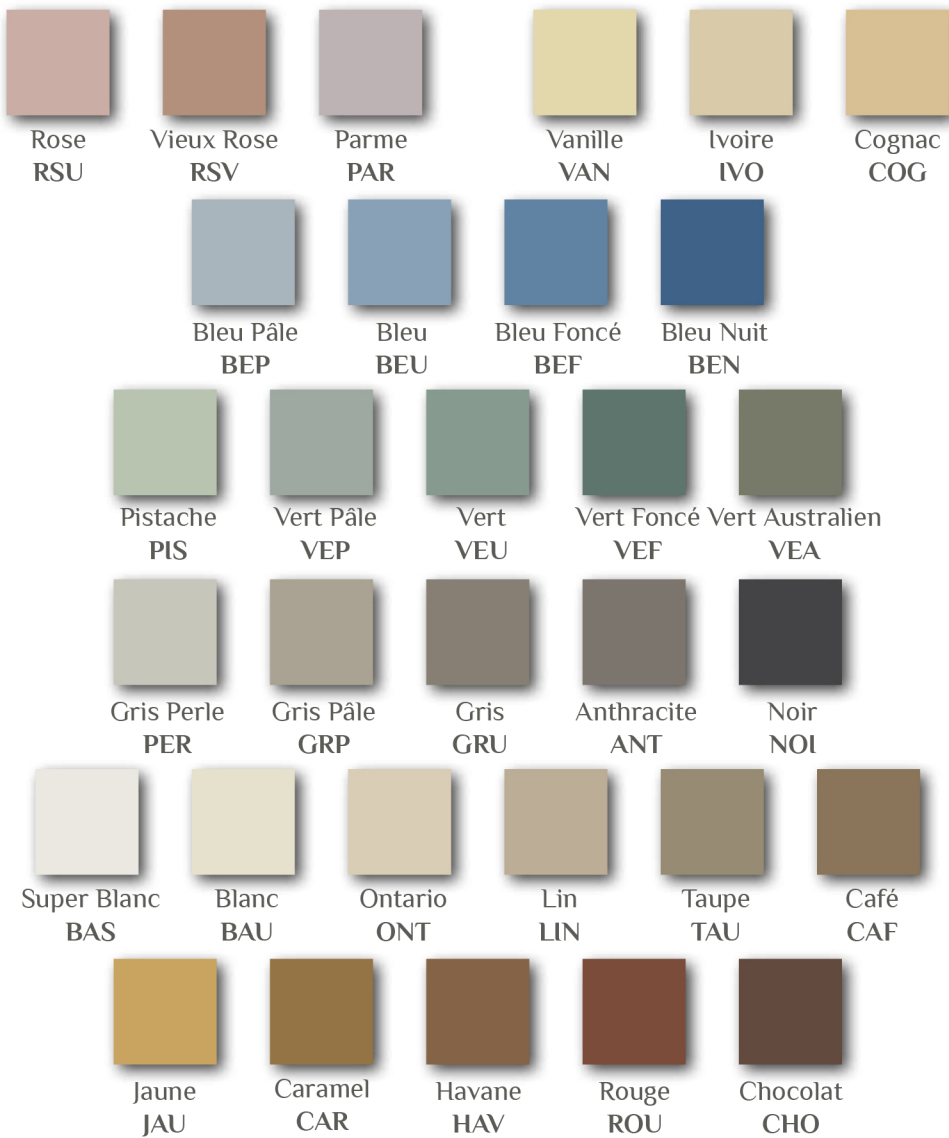

Coloris Unis