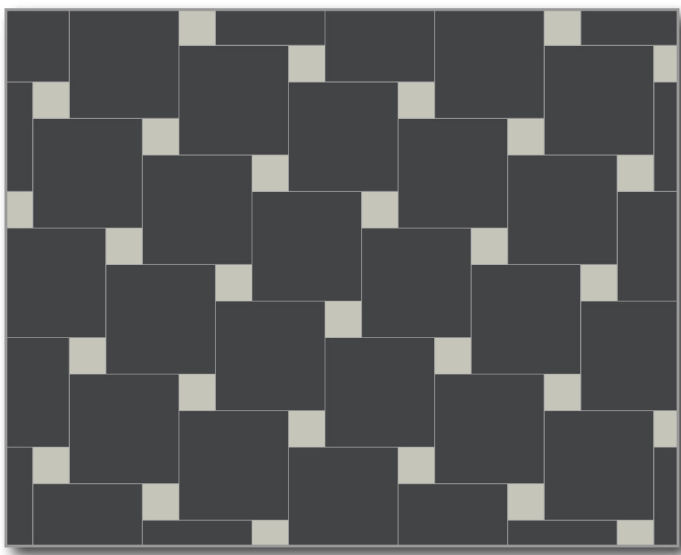

- ◆ 34 % 2x2 cm Super Blanc
- ◆ 33 % 2x2 cm Vert Pâle
- ◆ 33 % 2x2 cm Vert Foncé

Collé sur trame de 30,8x30,8 cm

DÉGRADÉS 2X2 CM

Composition :

- ◆ Dégradé 1 (gauche) : Noir 14 % - Anthracite 16 % - Gris Uni 19 % - Gris Pâle 22 % - Blanc Uni 29 %
- ◆ Dégradé 2 (droite) : Bleu Nuit 14 % - Bleu Foncé 16 % - Bleu Uni 19 % - Bleu Pâle 22 % - Blanc Uni 29 %

DESSIN 2X2 CM

“GRILLE”

Composition :

- ◆ 2x2 cm Noir
- ◆ 2x2 cm Vert Australien
- ◆ 2x2 cm Vert Foncé
- ◆ 2x2 cm Vert Uni
- ◆ 2x2 cm Vert Pâle
- ◆ 2x2 cm Pistache
- ◆ 2x2 cm Super Blanc

Collé sur trame de 30,8x30,8 cm

DESSIN 2X2 CM

“COUTURE”

Composition :

- ◆ 2x2 cm Gris Perle
- ◆ 2x2 cm Super Blanc
- ◆ 2x2 cm Jaune

Collé sur trame

CARRÉS 15X15 CM

+ CABOCHONS DE 5X5 CM

Composition :