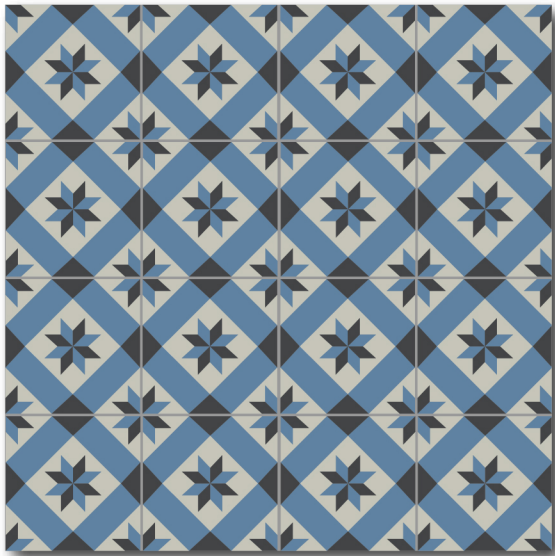

Vieux-Lille

GRP/PER/GRU/NOI

BAS/ANT/PER/BEU

Noir / Rouge / Ontario

Deauville

BEF/BEP/BAS

BAS/PER

Noir / Bleu Foncé / Gris Perle