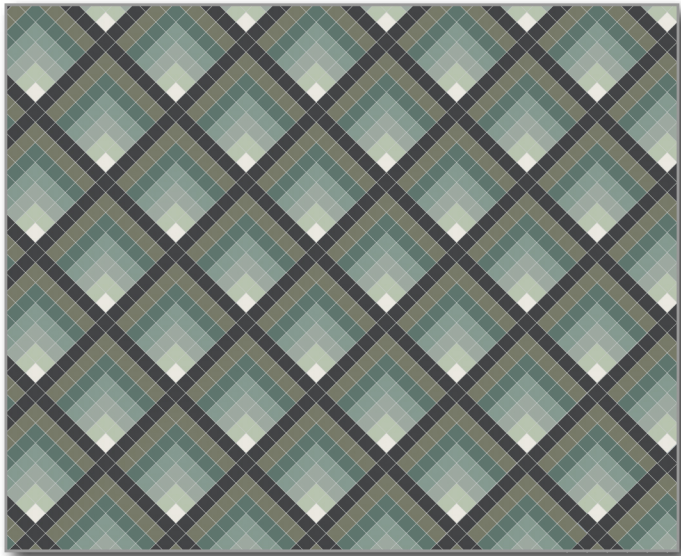

DESSIN 2X2 CM

“GRILLE”

Composition :

- 2x2 cm Noir
- 2x2 cm Vert Australien
- 2x2 cm Vert Foncé
- 2x2 cm Vert Uni
- 2x2 cm Vert Pâle
- 2x2 cm Pistache
- 2x2 cm Super Blanc

Collé sur trame de 30,8x30,8 cm