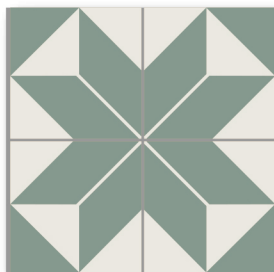

Séville

Anvers

Edelweiss

BAS/VEU