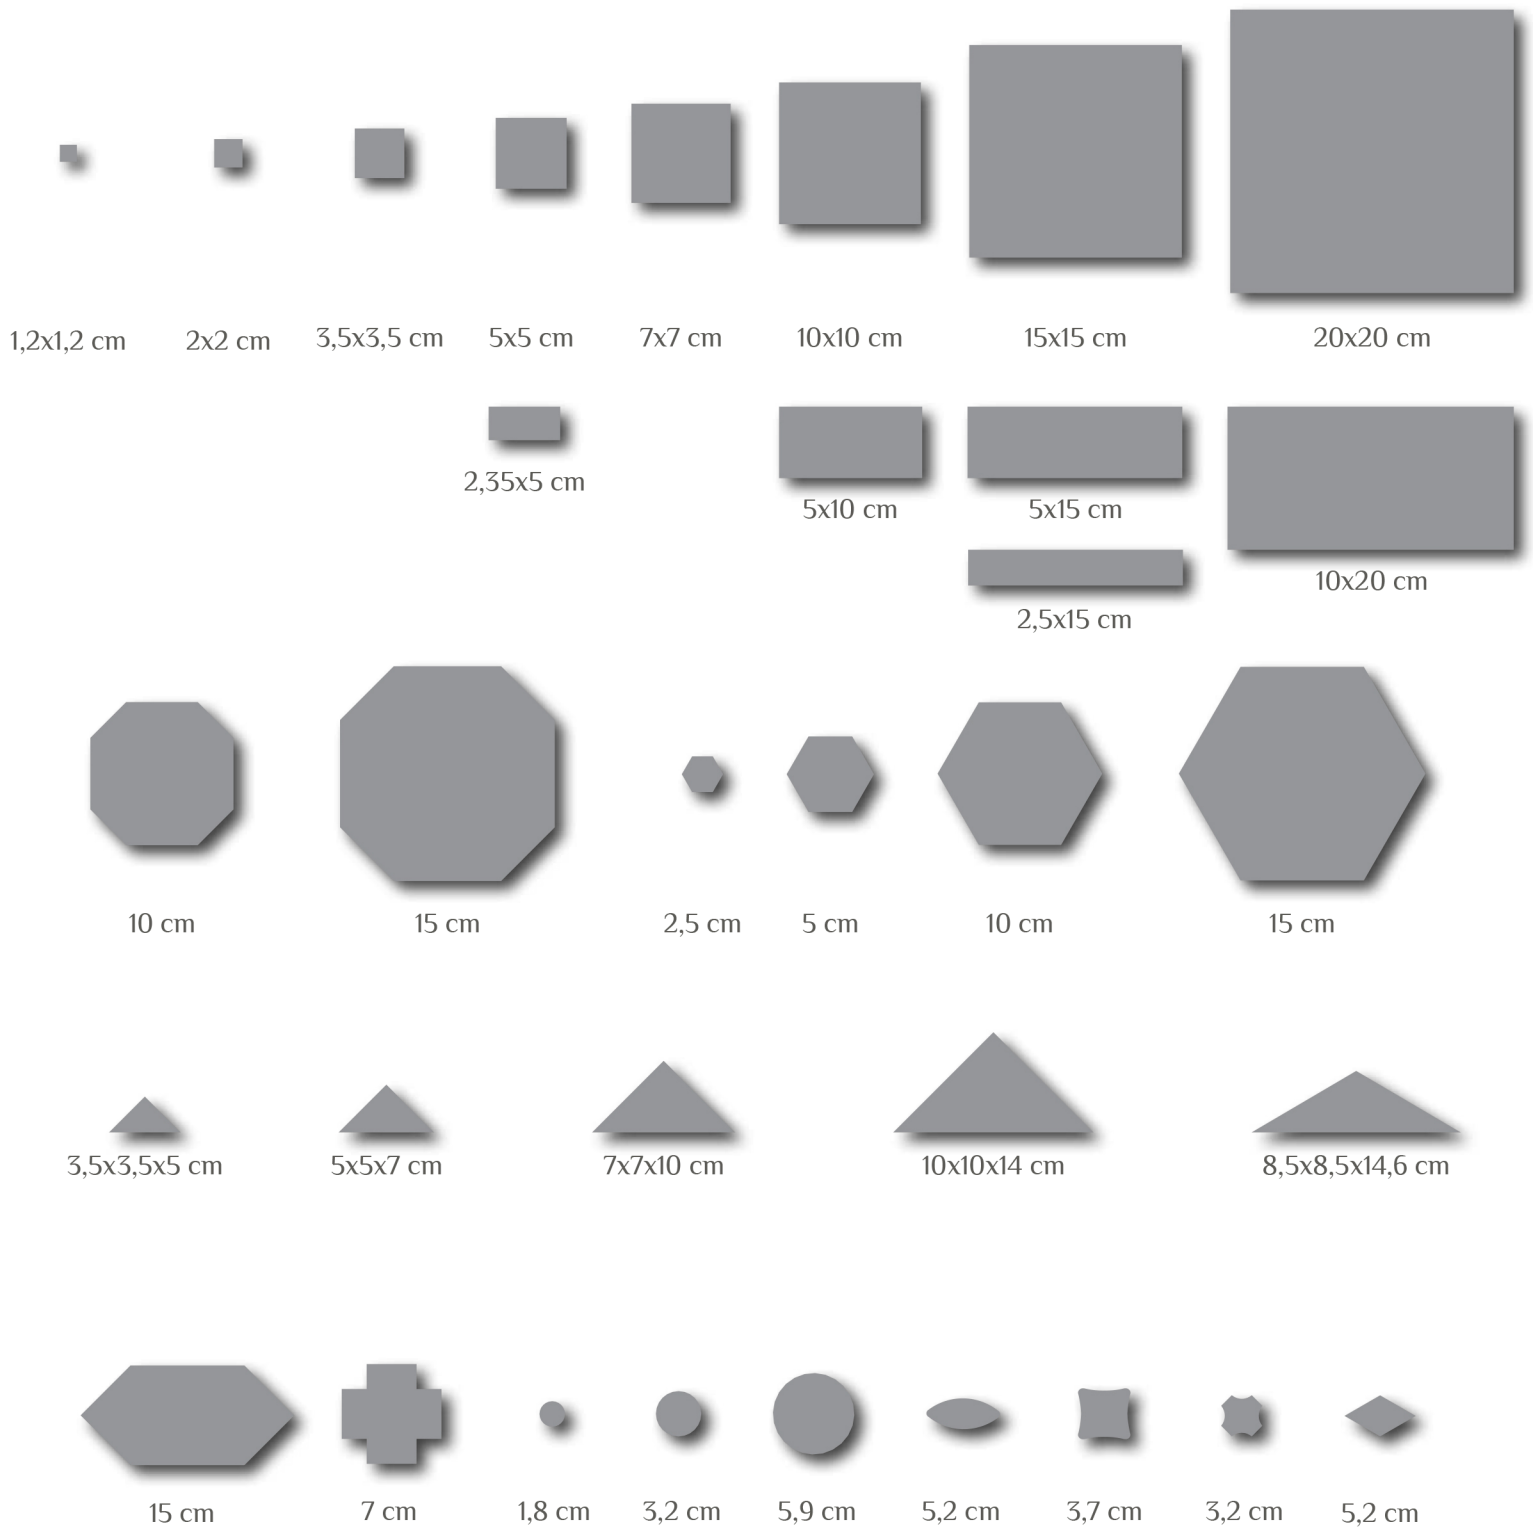

UNI

Composition :

- ◆ 2x2 cm Noir

Collé sur trame de 30,8x30,8 cm

Trame droite ou décalée

Deux dispositions sont possibles : la disposition droite comme l'exemple ci-contre ou la disposition décalée.

DAMIER

Composition :

- ◆ 10x10 cm Noir
- ◆ 10x10 cm Super Blanc

Vrac ou collé sur trame de 30,7x30,7 cm

Variante pose 45°

Posez ce motif avec un angle de 45° pour un rendu alternatif.

MÉLANGE ALÉATOIRE

Composition :

- ◆ 34 % 2x2 cm Super Blanc
- ◆ 33 % 2x2 cm Vert Pâle
- ◆ 33 % 2x2 cm Vert Foncé

Collé sur trame de 30,8x30,8 cm

DÉGRADÉS 2X2 CM

Composition :

- ◆ Dégradé 1 (gauche) : Noir 14 % - Anthracite 16 % - Gris Uni 19 % - Gris Pâle 22 % - Blanc Uni 29 %
- ◆ Dégradé 2 (droite) : Bleu Nuit 14 % - Bleu Foncé 16 % - Bleu Uni 19 % - Bleu Pâle 22 % - Blanc Uni 29 %

❖ Formats et épaisseurs disponibles

- ◆ 5x5 cm - 9 mm
- ◆ 7x7 cm - 9 mm
- ◆ 10x10 cm - 9 mm
- ◆ 15x15 cm - 9 mm

Gris Perle / Anthracite / Noir / Blanc

Lille

LIN/BAU/NOI/ANT

NOI/PER/GRU/BAS

Bleu Pâle / Chocolat / Blanc / Lin