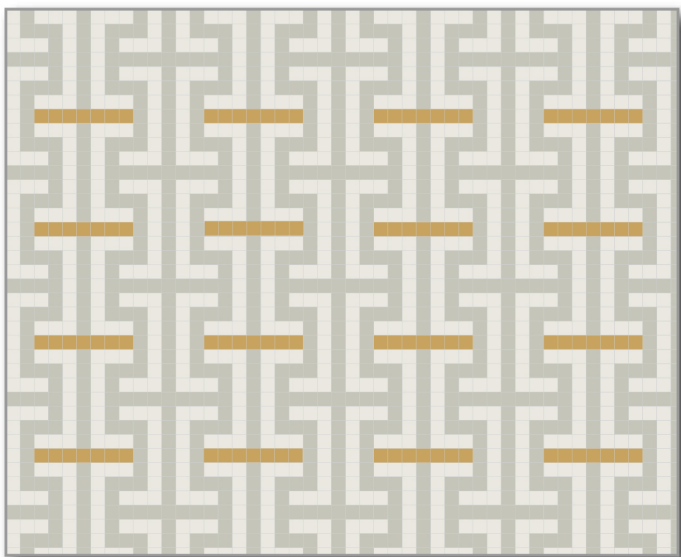

Composition :

- ◆ 10x10 cm Noir
- ◆ 10x10 cm Super Blanc

Vrac ou collé sur trame de 30,7x30,7 cm

Variante pose 45°

Posez ce motif avec un angle de 45° pour un rendu alternatif.

MÉLANGE ALÉATOIRE

Composition :

- ◆ 34 % 2x2 cm Super Blanc
- ◆ 33 % 2x2 cm Vert Pâle
- ◆ 33 % 2x2 cm Vert Foncé

Collé sur trame de 30,8x30,8 cm

DÉGRADÉS 2X2 CM

Composition :

- ◆ Dégradé 1 (gauche) : Noir 14 % - Anthracite 16 % - Gris Uni 19 % - Gris Pâle 22 % - Blanc Uni 29 %
- ◆ Dégradé 2 (droite) : Bleu Nuit 14 % - Bleu Foncé 16 % - Bleu Uni 19 % - Bleu Pâle 22 % - Blanc Uni 29 %

Personnalisation des coloris

Les dégradés sont préparés sur mesure en fonction de la surface à carreler. Leur composition est personnalisable à partir des coloris de notre nuancier. D'autres modèles standard sont disponibles sur demande.

DESSIN 2X2 CM

“GRILLE”

Composition :

- ◆ 2x2 cm Noir
- ◆ 2x2 cm Vert Australien
- ◆ 2x2 cm Vert Foncé
- ◆ 2x2 cm Vert Uni
- ◆ 2x2 cm Vert Pâle
- ◆ 2x2 cm Pistache
- ◆ 2x2 cm Super Blanc

Collé sur trame de 30,8x30,8 cm