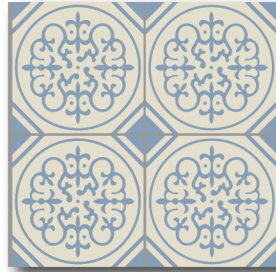

Berlin

NOI/BAU/JAU

NOI/CHO/BAS

Bleu Foncé / Super Blanc / Gris Perle

Trompe l'œil

BAS/PER/NOI

BAU/NOI/ANT

Super Blanc / Vert Uni

Bruxelles

BAU/BEU

NOI/BAS

Gris Perle / Lin / Taupe

Rome

ONT/BAS/NOI

BEF/BEP/BAS

Bleu Nuit / Bleu Foncé / Bleu Uni / Super Blanc /