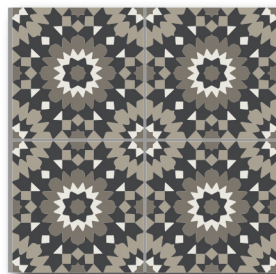

Bruxelles

BAU/BEU

NOI/BAS

Gris Perle / Lin / Taupe

Rome

ONT/BAS/NOI

BEF/BEP/BAS

Bleu Nuit / Bleu Foncé / Bleu Uni / Super Blanc /

Noir

Amsterdam

NOI/BAS/ANT/GRP

NOI/BAS/ONT/BEP/JAU

15x15 cm

Patchworks

Référence N° 1 - Super Blanc / Noir / Gris Uni

Référence N° 2 - Lin / Blanc Uni / Taupe / Ontario

❖ Conditionnement

Les patchworks ci-dessus sont composés de carreaux décorés de 15x15 cm fournis en vrac dans des boîtes de 16 carreaux (0,36 M2) de références et/ou coloris différents. Libre à vous de suivre les modèles ci-dessus pour la pose ou de disposer les carreaux d'une manière différente.