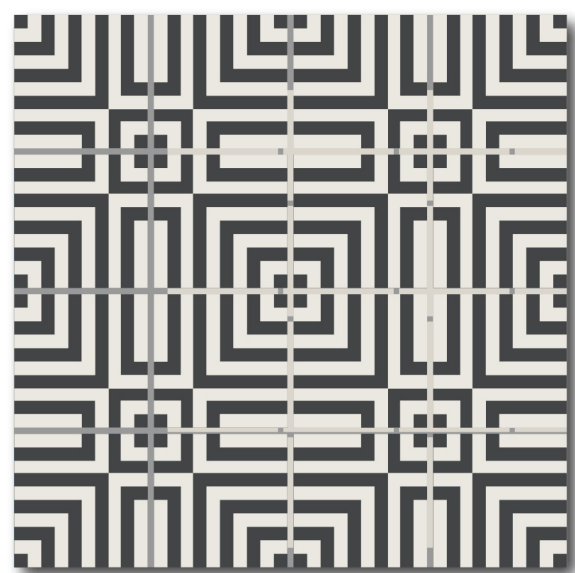

Noir / Super Blanc

Madrid