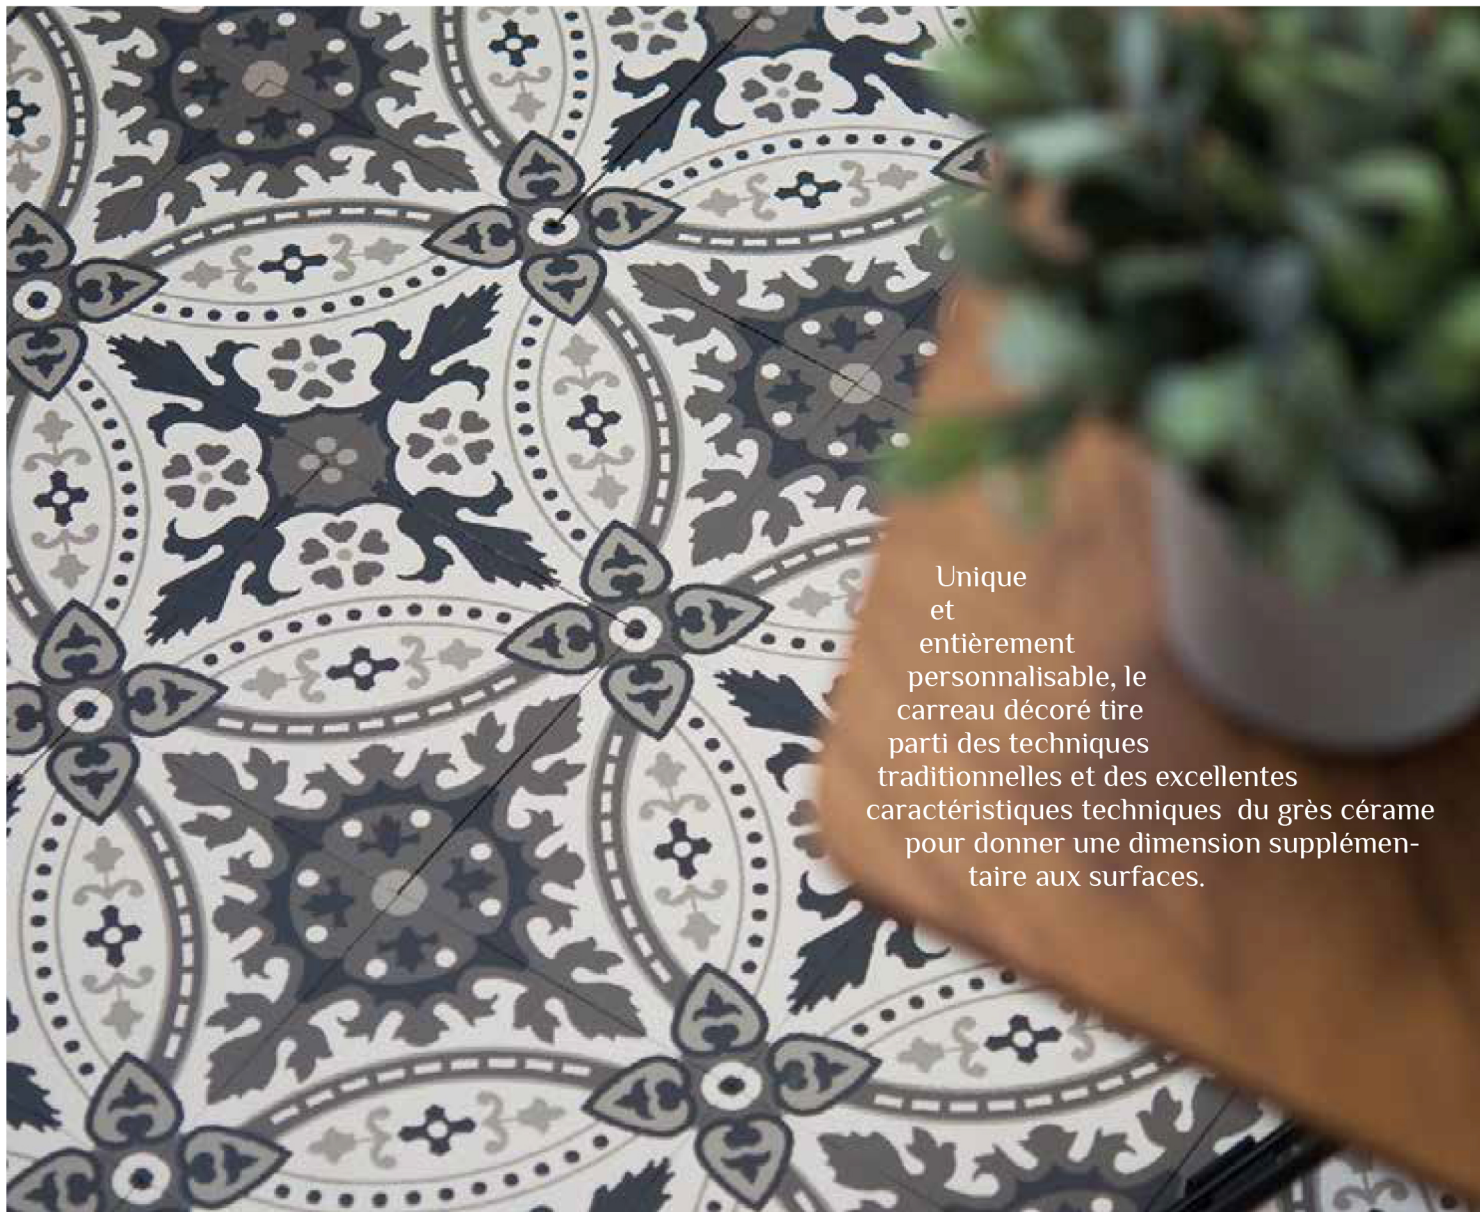

- ◆ 15x15 cm Noir
- ◆ Cabochons de 5x5 cm Gris Perle

15x15 cm et cabochons fournis en vrac

Carreaux Décorés

Unique et entièrement personnalisable, le carreau décoré tire parti des techniques traditionnelles et des excellentes caractéristiques techniques du grès cérame pour donner une dimension supplémentaire aux surfaces.