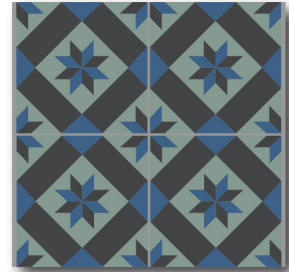

Vieux-Lille

GRP/PER/GRU/NOI

BAS/ANT/PER/BEU

Noir / Rouge / Ontario

Deauville

BEF/BEP/BAS

BAS/PER

Noir / Bleu Foncé / Gris Perle

Séville

NOI/BAS/GRP

BEN/NOI/VEU

Blanc Uni / Noir

Anvers

NOI/BEF

LIN/ANT

Super Blanc / Noir