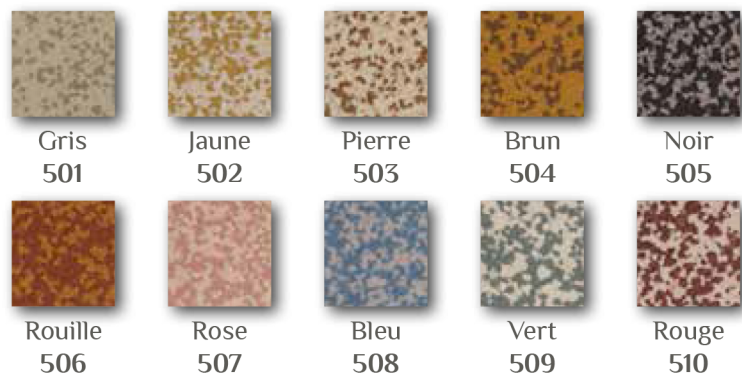

Coloris Unis

Porphyrés

Mouchetés