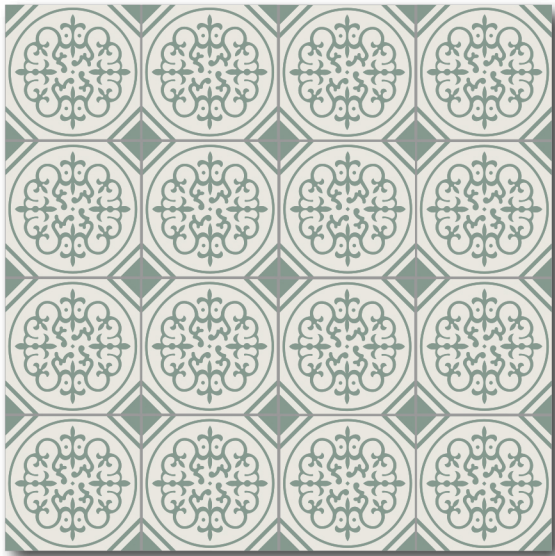

Berlin

NOI/BAU/JAU

NOI/CHO/BAS

Bleu Foncé / Super Blanc / Gris Perle

Trompe l'œil

BAS/PER/NOI

BAU/NOI/ANT

Super Blanc / Vert Uni