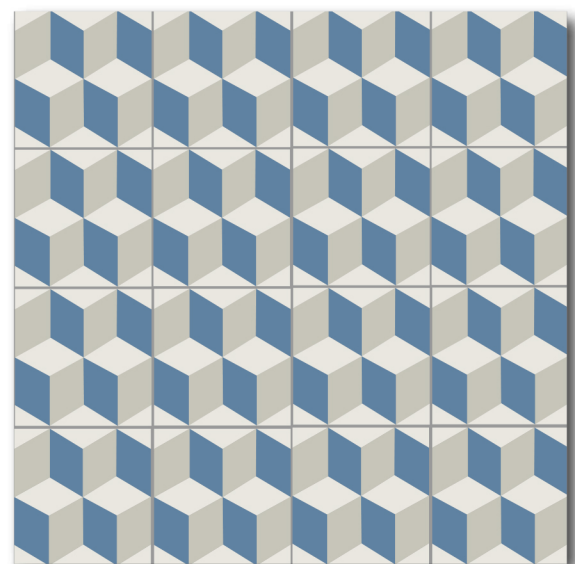

Bleu Foncé / Super Blanc / Gris Perle

Trompe l'œil